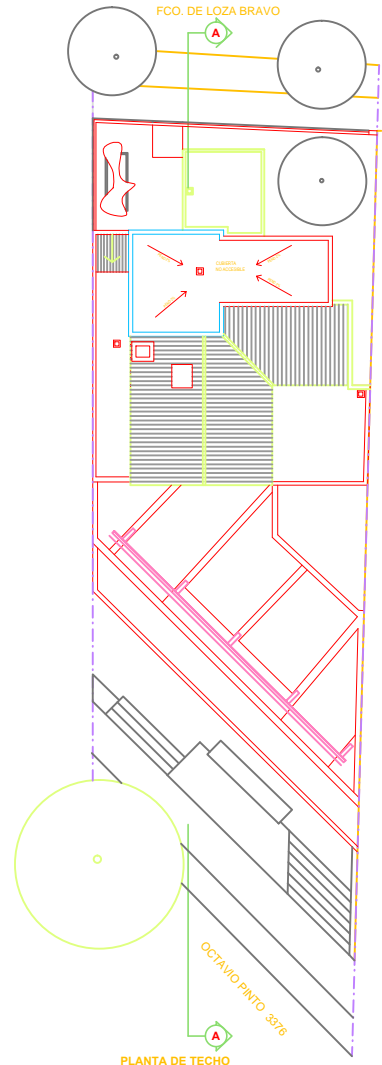

FACHADA O. PINTO 3376

FACHADA LOSA BRAVO

CORTE A-A

PLANTA NIVEL +1.18

PLANTA NIVEL +4.07

PLANTA NIVEL +7.07

PLANTA DE TECHO