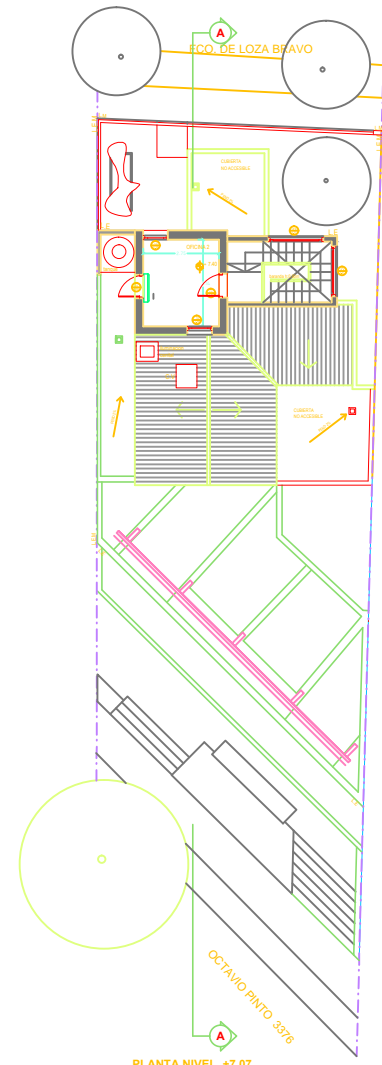

FACHADA O. PINTO 3376

FACHADA LOSA BRAVO

CORTE A-A

PLANTA NIVEL +1.18

PLANTA NIVEL +4.07

PLANTA NIVEL +7.07

PLANTA DE TECHO