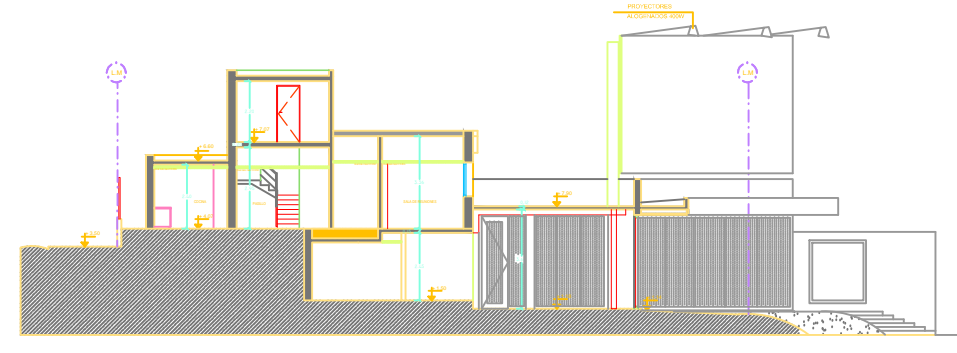

FACHADA O. PINTO 3376

FACHADA LOSA BRAVO

CORTE A-A

PLANTA NIVEL +1.18

PLANTA NIVEL +4.07

PLANTA NIVEL +7.07

PLANTA DE TECHO