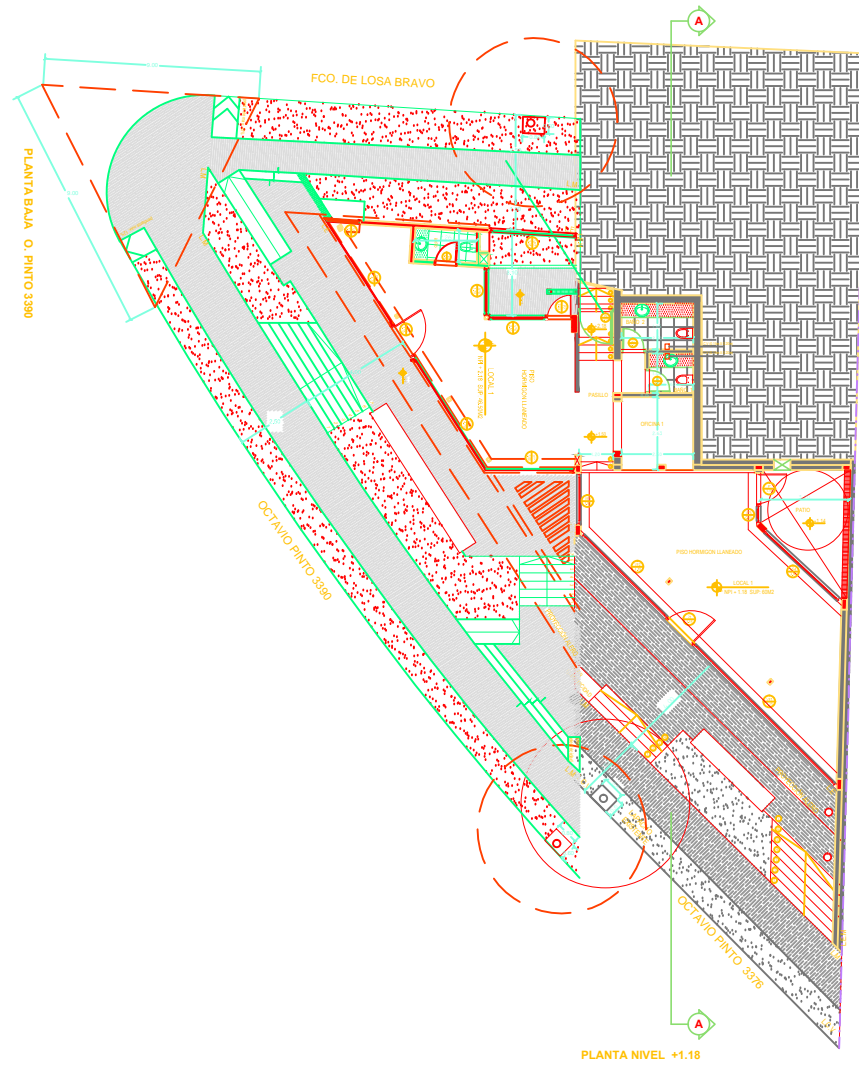

FACHADA O. PINTO 3376

FACHADA LOSA BRAVO

CORTE A-A

PLANTA NIVEL +1.18

PLANTA NIVEL +4.07

PLANTA NIVEL +7.07

PLANTA DE TECHO